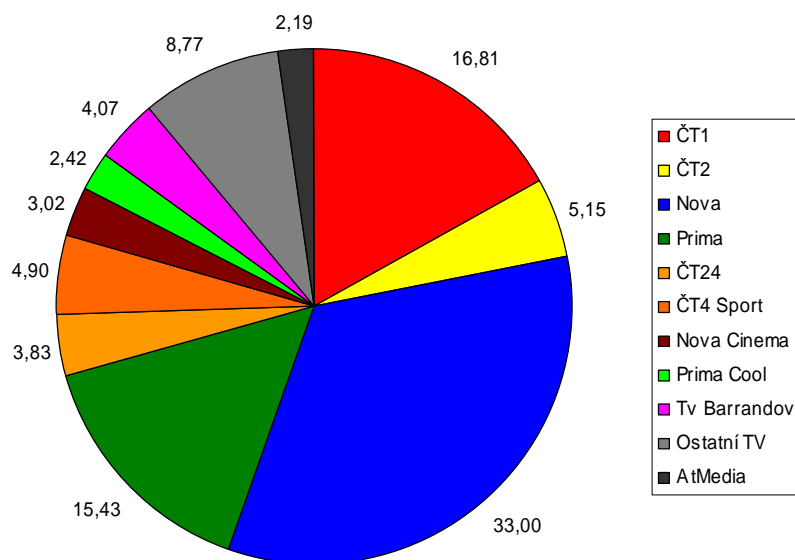

Měsíční zpráva o sledovanosti digitálních kanálů České televize - ČT24, ČT4

Podíl na sledovanosti - TELEVIZE CELKEM

Top 20 nejsledovanějších pořadů - BEZ DUPLIKACE dle rat v %, D 15+

ČT24

Den	Datum	Pořad	Čas	Shr v %
Neděle	20.6.10	Otázky Václava Moravce 2. část	13:05	12,7
Neděle	20.6.10	Zprávy	13:00	13,0
Úterý	1.6.10	Události,komentáře	21:59	7,7
Středa	2.6.10	Odpolední události	16:00	12,6
Neděle	27.6.10	Zprávy 13:00	13:03	10,4
Neděle	20.6.10	Události v regionech	18:00	7,0
Neděle	20.6.10	Otázky Václava Moravce	12:00	8,2
Sobota	19.6.10	Kongres ODS	18:25	8,3
Středa	2.6.10	Polední události	12:00	11,6
Středa	2.6.10	Brífink po jednání o nové vládě	12:14	11,5
Neděle	27.6.10	Zprávy 14:00	14:20	8,7
Neděle	20.6.10	Švédská královská svatba	20:11	3,2
Středa	2.6.10	Hyde park	20:10	3,1
Neděle	13.6.10	168 hodin	22:34	6,8
Středa	2.6.10	Výroky dne - PROMO ČT24	16:29	8,1
Neděle	20.6.10	MED Předlékařská první pomoc 2010	17:59	5,0
Sobota	19.6.10	Události	18:59	4,9
Čtvrtek	3.6.10	Noční události	23:00	7,4
Čtvrtek	3.6.10	Předpověď počasí	17:55	5,5
Neděle	13.6.10	MED Evropský boj proti chudobě 2010	14:31	7,4