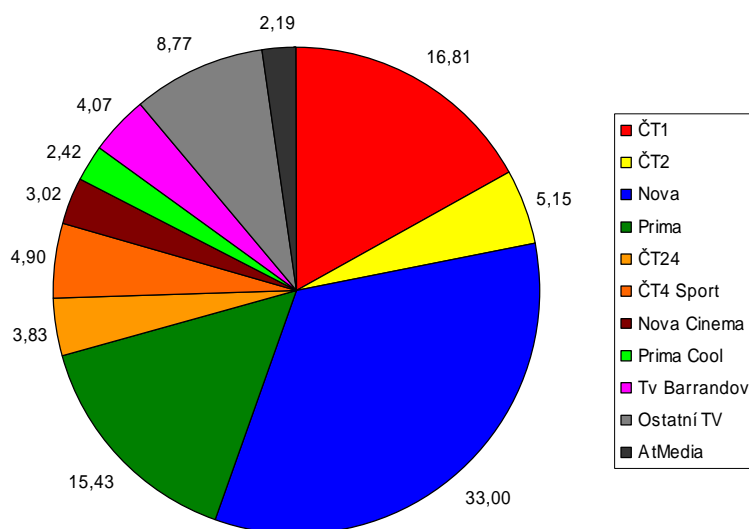

Měsíční zpráva o sledovanosti TV Barrandov

Podíl na sledovanosti - TELEVIZE CELKEM

Top 20 nejsledovanějších pořadů - BEZ DUPLIKACE dle rat v %, D 15+

Den	Datum	Pořad	Čas	Shr v %
Sobota	19.6.10	Království potoků	20:08	300,0
Sobota	5.6.10	Zlatovláška	20:08	288,6
Sobota	26.6.10	Princové jsou na draka	20:08	251,7
Středa	9.6.10	Svět nebezpečných zvířat	20:08	247,6
Sobota	12.6.10	Panna a netvor	20:08	217,7
Pondělí	21.6.10	Extrémně obézní lidé	20:08	214,6
Sobota	5.6.10	Jak bude	21:24	198,8
Pondělí	28.6.10	Trpasličí manželství speciál	21:05	194,2
Neděle	6.6.10	Adéla ještě nevečeřela	21:55	187,5
Pondělí	14.6.10	Dívka, která nevyroste	20:08	174,5
Středa	16.6.10	Lovec a oběť I	20:09	169,5
Čtvrtek	17.6.10	Cyranův poloostrov	22:18	163,4
Pátek	11.6.10	Kdo hledá zlaté dno	22:00	157,0
Čtvrtek	3.6.10	Synové Velké medvědice	20:08	155,8
Pondělí	21.6.10	Prominenti	21:07	155,7
Čtvrtek	17.6.10	Zlato v Black Hills	20:08	153,9
Pátek	4.6.10	Politická střelnice	21:04	153,3
Úterý	1.6.10	Samia a Gregor	14:50	150,6
Neděle	20.6.10	Fešák Hubert	22:00	149,8
Neděle	13.6.10	Nejistá sezóna	22:01	147,5