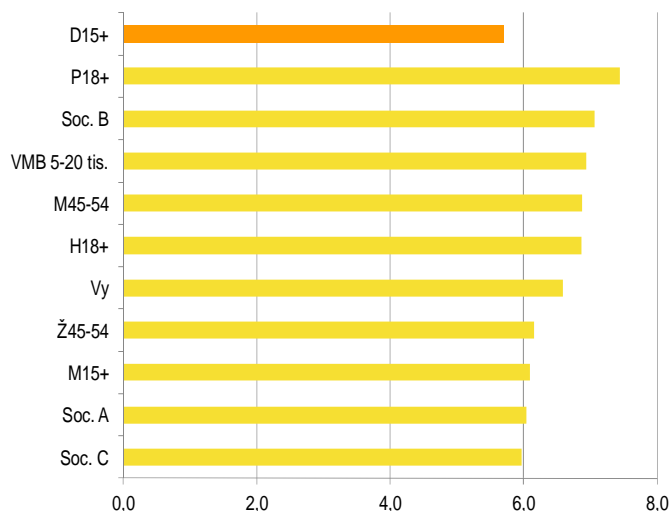

Průměrná sledovanost (rating v %)
ZÁZRAČNÁ PLANETA, pátek 20:00 vč. reprízy

Zdroj: ATO - Mediaresearch, 1.9. – 15.12.2011

Průměrný počet GRP/D15+ za měsíc: 45
(celkem 16 sponzorských vzkazů)

Uvedená cena je kalkulována na 1 díl pro 10" vzkaz před a po pořadu vč. reprízy. Ceny jsou bez DPH. **Aktualizováno: 21.12.2011**