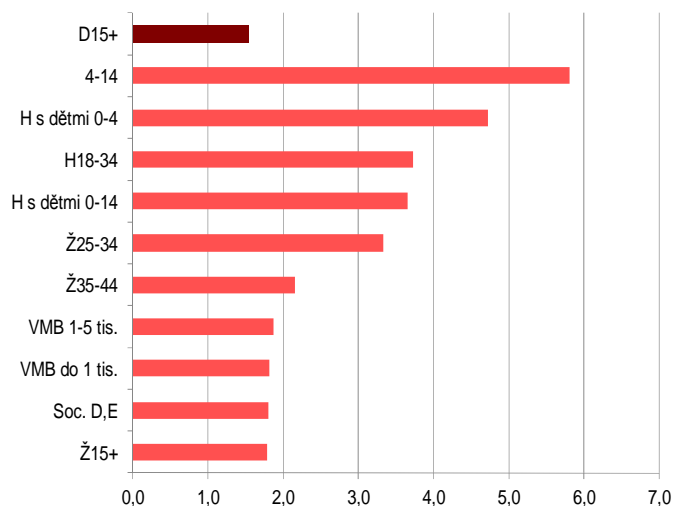

STUDIO KAMARÁD – pásmo pohádek pro děti

Charakteristika

Velký televizní návrat do plyšového světa plného pohádek a písniček! A pozor - tým Jů a Hele, zlobišáckého Mufa i zpěvavé Fámuly brzy posílí světoznámý Harry Šoumen a báječná Tryskomyš!

Velmi oblíbené pásmo pohádek, seriálů, písniček a pořadů pro děti obsahuje např. pohádky o krtečkovi, Krysácích a Ashe, Taylor má trable, Malý bílý koníček a další.

Moderuje Klára Sedláčková-Oltová.

Cílová skupina

Pořad je určen nejmladším divákům, primárně sledován dětmi a celou rodinou, mladými ženami a hospodyněmi, lidmi s nízkým vzděláním a příjmy, lidmi z malých obcí.

Cenová nabídka

Počet možných sponzorů: 2

Exkluzivita (pouze 1 sponzor): +30%

50.000 Kč / díl

(celkem 2 vzkazy: 10 sec. před a po pořadu)

Premiéra: neděle 7:30 ČT1

07:15 - 07:30

Pořad pro děti

sponz.vzkaz

07:30 - 09:45

Studio Kamarád

sponz.vzkaz

09:45 - 10:00

Kalendárium

Průměrná sledovanost (rating v %) STUDIO KAMARÁD, neděle 7:30, ČT1

Zdroj: ATO - Mediaresearch, 1.9. – 15.12.2011

Průměrný počet GRP/D15+ za měsíc: 12
Průměrný počet GRP/4-14 za měsíc: 46
(celkem 8 sponzorských vzkazů)