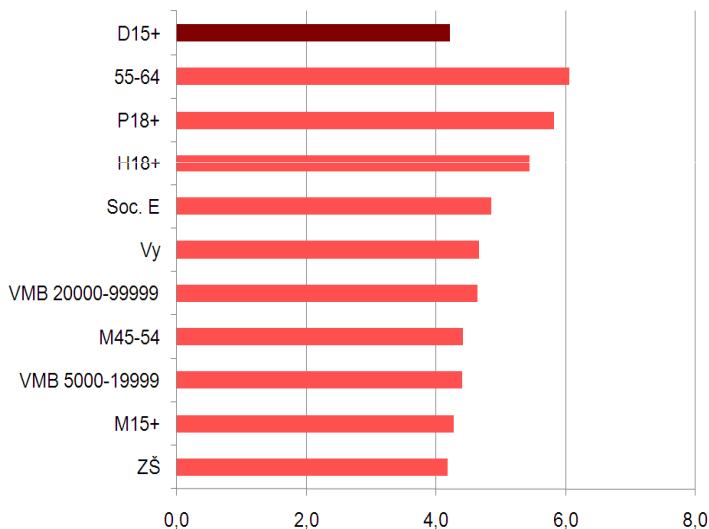

PROFESIONÁLOVÉ

Charakteristika

Který divák by neznal Bodieho, Doylea a Cowleyho z C15? Agenti Raymond Doyle (Martin Shaw) a William Bodie (Lewis Collins) mají odvahu, šarm a srdce na pravém místě. Pro ránu pěstí nejdou daleko a svoji práci udělají vždy na sto procent. Jejich šéf, velitel oddělení C15, major George Cowley (Gordon Jackson) má navíc i letité zkušenosti, s nimiž zvládá každý náročný případ. Ti tři jsou sebejistí, schopní, vtipní, a stojí si za svým názorem v každé situaci. Britský akční seriál o speciálním oddělení britské policie se stal legendou, jejíž jedinečné kouzlo potvrzuje každá repríza.

Cílová skupina

Muži, lidé středního a staršího věku, přednostové, hospodyně, lidé s nízkým vzděláním a příjmy, lidé z větších měst.

Cenová nabídka

Počet možných sponzorů: 2

Exkluzivita (pouze 1 sponzor): +30%

60.000 Kč / díl

(celkem 2 vzkazy: 10 sec. před a po pořadu)

Premiéra: sobota 16:00 ČT1

15:15 - 16:00	Robin Hood
	sponz.vzkaz
16:00 - 16:50	Profesionálové
	sponz.vzkaz
16:50 - 18:30	Zahraniční film

Průměrná sledovanost (rating v %) PROFESIONÁLOVÉ, sobota 16:00, ČT1

Zdroj: ATO - Mediaresearch, 1.1. – 30.4.2010

Průměrný počet GRP/D15+ za měsíc: 34
(celkem 8 sponzorských vzkazů)