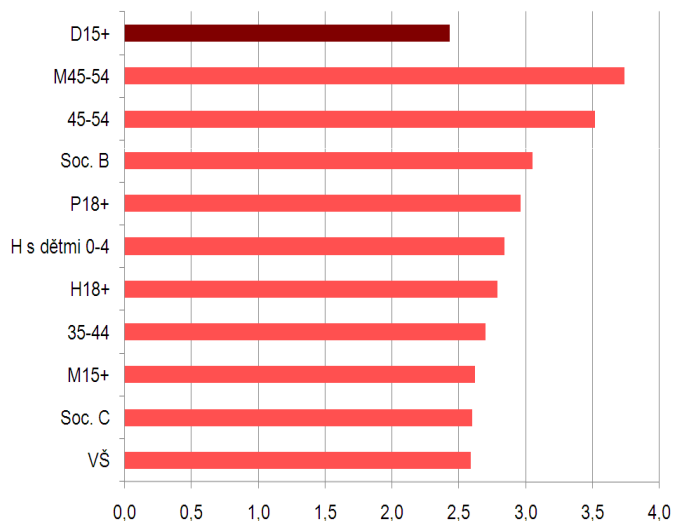

Při tvorbě všech těch pravěkých příšer vycházejí autoři více méně z reálných historických nálezů.

Cílová skupina

Lidé středního věku, muži, lidé se středními a vyššími příjmy, přednostové, hospodyně, vysokoškoláci.

Průměrná sledovanost (rating v %) PRAVĚK ÚTOČÍ, úterý 22:15, ČT1

Zdroj: ATO - Mediaresearch, 1.9. – 31.12.2009

Průměrný počet GRP/D15+ za měsíc: 20
(celkem 8 sponzorských vzkazů)

Uvedená cena je kalkulována na 1 díl pro 10" vzkaz před a po pořadu. Spojte masový zásah s rychlým a neomezeným teletextem.