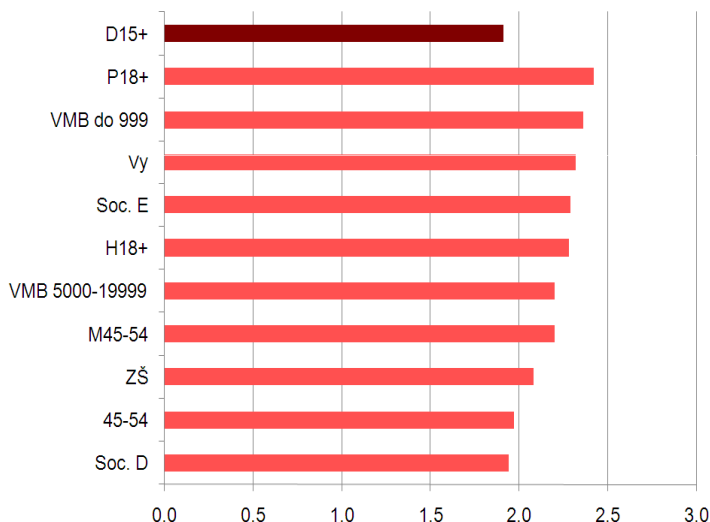

Průměrná sledovanost (rating v %) ROBIN HOOD, sobota 15:15, ČT1

Zdroj: ATO - Mediaresearch, 1.1. – 30.4.2010

Průměrný počet GRP/D15+ za měsíc: 15 (celkem 8 sponzorských vzkazů)

Uvedená cena je kalkulována na 1 díl pro 10" vzkaz před a po pořadu. Spojte masový zásah s rychlým a neomezeným teletextem. Číslo TTX strany může být součástí sponzorského vzkazu. Ceny jsou uvedeny bez DPH. **Vydáno: 29.6.2010**