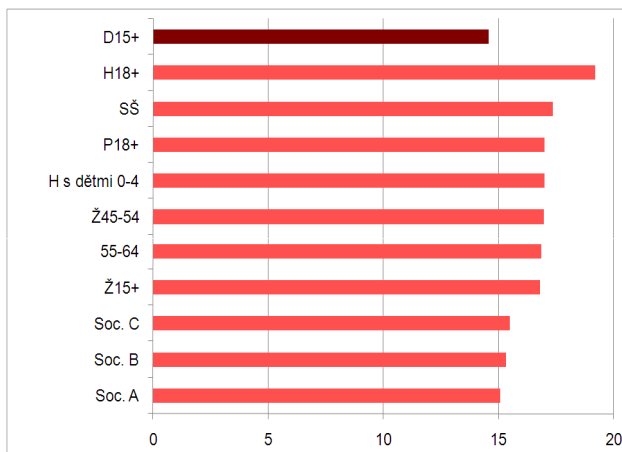

Seriál vznikl na základě námětů zkušeného kriminalisty, který už několik let vydává kriminální bestsellery pod pseudonymem Dominik Dán. Zločinem se zabývá víc než 20 roků i ve svojí profesi. Osobní kontakty s vrahy, lupiči, únosci, mu umožnily pochopit nepsané zákony podsvětí. Do detailů pozná policejní prostředí, mafii i praktiky tajných služeb (tvorba: *Popol všechých zarovná, Nehanebné neviniatko, Beštia*). Spoluautorem je Alex Koenigsmark - spisovatel, dramaturg, zkušený televizní, filmový a rozhlasový scenárista (scenáře: *Jasnovidec, Největší z Pierotů, Úsměv ďábla, V ranní mlze*).

V hlavních rolích: Milan Lasica (kriminalista ve výslužbě) a Zuzana Fialová (vyšetřovatelka). Režie: Jiří Strach

Cílová skupina

Hospodyně, středoškoláci, přednostové, hospodyně s dětmi, ženy středního věku, lidé s vyšším příjmem.

Cenová nabídka

Počet možných sponzorů: 2

Exkluzivita (pouze 1 sponzor): +30%

Cena 1 sponzora: 250.000 Kč / díl
(celkem 2 vzkazy: 10 sec. před a po pořadu)

Sponzoring upoutávek na ČT1 a ČT2: á 45.000 Kč (primetime), á 15.000 Kč (offtime)
(v pásmu primetime 18:00-23:00 budou odvysílány cca 4 vzkazy a v pásmu offtime cca 14 vzkazů o délce 5 sec.)

Premiéra: pondělí 20:00 ČT1

Nasazení: od 20.9.2010

19:55 - 20:00	Počasi
	sponz.vzkaz
20:00 - 21:00	Kriminálka Staré Město
	sponz.vzkaz
21:00 - 21:30	Na cestě

Průměrná sledovanost (rating v %)
VYPRÁVĚJ, pondělí 20:00, ČT1

Zdroj: ATO - Mediaresearch, 1.9. - 31.12.2009

Prům. počet GRP/D15+/měsíc: 115 (8 vzkazů)