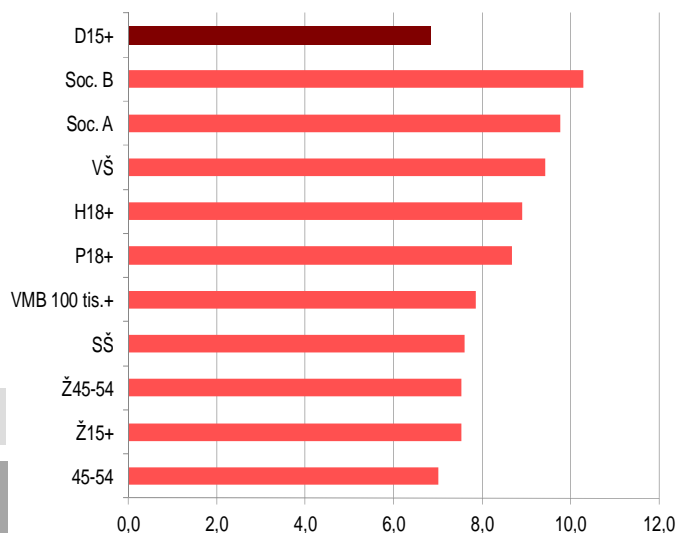

NEDĚLNÍ FILMY České televize

Charakteristika

Nedělní večery pravidelně patří většinou premiérovým českým filmům České televize. Filmy jsou atraktivní nejen scénářem, ale i hereckým obsazením.

Cílová skupina

Převážně milovníci kvalitních českých filmů, lidé s nejvyššími příjmy a vzděláním, hospodyně, přednostové, lidé z velkoměst, ženy středního věku.

Cenová nabídka

Počet možných sponzorů: 2

Exkluzivita (pouze 1 sponzor): +30%

190.000 Kč / film

(celkem 2 vzkazy: 10 sec. před a po pořadu)

Premiéra: neděle 20:00 ČT1

19:55 - 20:00

Losování

sponz.vzkaz

20:00 - 21:30

Film

sponz.vzkaz

21:30 - 22:00

168 hodin

Průměrná sledovanost (rating v %) FILM, neděle 20:00, ČT1

Zdroj: ATO - Mediaresearch, 1.9. – 30.11.2011

**Průměrný počet GRP/D15+ za měsíc: 55
(celkem 8 sponzorských vzkazů)**