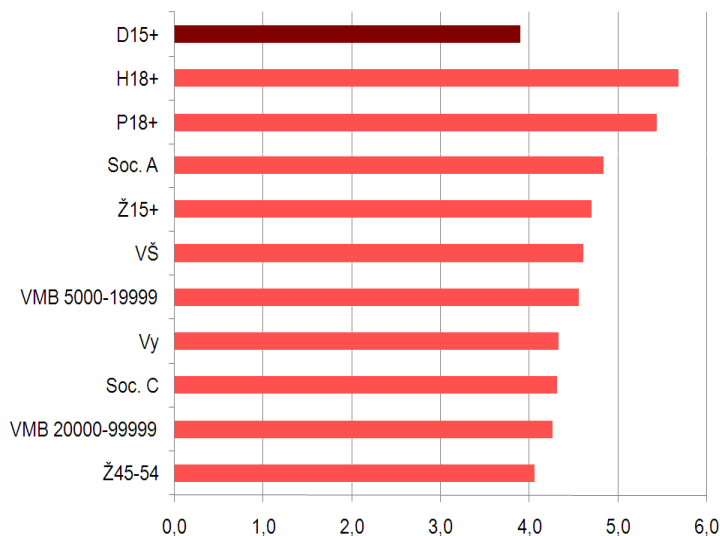

Průměrná sledovanost (rating v %) FILM/SERIÁL, neděle 22:00, ČT1

Zdroj: ATO - Mediaresearch, 1.1. – 30.4.2010

**Průměrný počet GRP/D15+ za měsíc: 31
(celkem 8 sponzorských vzkazů)**