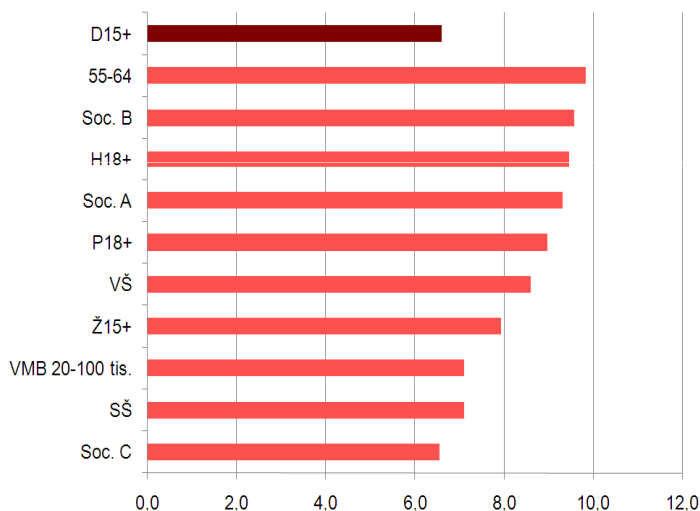

STŘEDEČNÍ DOKUMENT

Charakteristika

V letních měsících budou středeční večery patřit oblíbeným dokumentárním cyklům, v nichž se diváci seznámí s životními osudy významných českých herců a umělců, a to prostřednictvím vzpomínek jejich příbuzných, přátel či kolegů. Cyklus obsahuje příběhy, které získaly největší divácký ohlas.

Jednotlivé díly:

- 4.8. Příběhy slavných (od 21:30)
- 11.8. Nevyjasněná úmrtí (od 21:30)
- 18.8. Předčasná úmrtí (od 21:30)
- 25.8. Nevyjasněná úmrtí (od 21:45)
- 1.9. Předčasná úmrtí (od 20:50)
- Od 8.9. Příběhy slavných (od 21:00)

Cílová skupina

Hospodyně, přednostové, ženy, lidé z vyšších socio-demografických skupin, VŠ a SŠ vzdělání.

Cenová nabídka

Počet možných sponzorů: 2
Exkluzivita (pouze 1 sponzor): +30%

130.000 Kč / díl

(celkem 2 vzkazy: 10 sec. před a po pořadu)

Premiéra: středa 21:00 ČT1

20:00 - 21:00	Pošta pro tebe sponz.vzkaz
21:00 - 21:45	Dokumentární cyklus sponz.vzkaz
21:45 - 22:15	Zahraníční seriál

Průměrná sledovanost (rating v %) NEOBYČEJNÉ ŽIVOTY, čtvrtek 20:50, ČT1

Zdroj: ATO - Mediaresearch, 1.2.-30.4.2010

Průměrný počet GRP/D15+ za měsíc: 53
(celkem 8 sponzorských vzkazů)