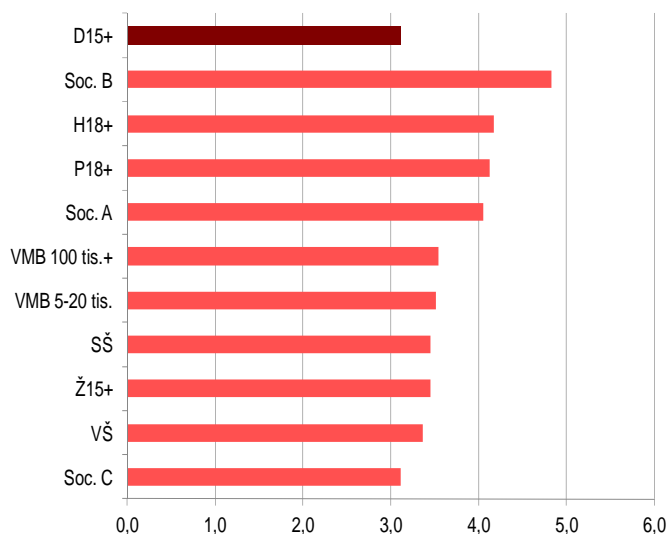

BRATŘI A SESTRY

Nový
vysílací
čas

Charakteristika

Jeden z neúspěšnějších amerických seriálů poslední doby o dědictví a řízení prosperující rodinné firmy po smrti otce.

Hlavní zápletka se točí kolem rodiny Walkerů, v níž zemřel otec William během oslavy, které se zúčastnila celá rodina. Tito pozůstali - bratři a sestry - se teď musí s jeho smrtí vyrovnat a postavit se na vlas nohy. Smrt Williama Walkera však odhaluje dosud netušené tajemství ...

Pilíři seriálu jsou filmoví sourozenci Kitty (Callista Flockhart), Sarah (Rachel Griffiths), Kevin (Matthew Rhys) a Justin (Dave Annable), kteří se snaží svépomocí vést firmu po mrtvém otci, avšak každý ve svůj prospěch. Do vedení firmy jim značnou měrou zasahuje i vdova po Williamovi - jeho druhá manželka Nora Walker (Sally Field).

Seriál si zasloužil čtyři nominace na Zlatý glóbus a zároveň dostal jednu z cen Emmy.

Cílová skupina

Lidé s vysokými příjmy a vzděláním, hospodyně, přednostové, ženy, lidé z velkoměst, ženy.

Cenová nabídka

Počet možných sponzorů: 2

Exkluzivita (pouze 1 sponzor): +30%

30.000 Kč / díl

(2 vzkazy: 10 sec. před a po pořadu)

Premiéra: středa 23:30 ČT1

22:40 - 23:30	Podfukáři
	sponz.vzkaz
23:30 - 00:15	Bratři a sestry
	sponz.vzkaz
00:15 - 00:20	Losování

Průměrná sledovanost (rating v %)
KOMISAŘ MOULIN, pátek 22:15, ČT1

Zdroj: ATO - Mediaresearch, 1.9.- 15.12.2011

Průměrný počet GRP/D15+ za měsíc: 25
(celkem 8 sponzorských vzkazů)