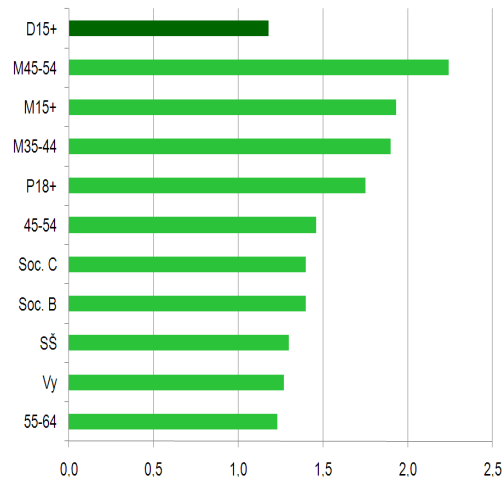

Gambrinus liga, sobota 18:00, ČT4

Průměrná sledovanost v %

Zdroj: ATO - Mediaresearch, 25.7. – 28.11.2009

Ceny jsou uvedeny v Kč bez DPH za 30" reklamní spot. Součástí ceníku jsou Všeobecné smluvní podmínky pro vysílání reklamy společnosti Media Master. Ceny jsou platné do konce roku 2010. Ceník je připraven bez znalosti programového schématu. Změny ve vysílání vyhrazeny. **Vydáno dne 21.7.2010**