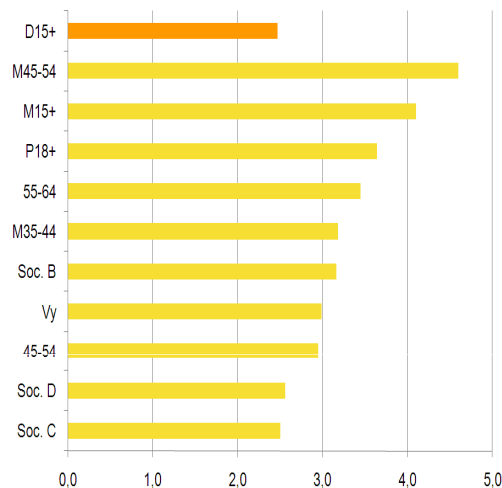

GAMBRINUS LIGA

Ceník klasické reklamy

ČT2

- přímé přenosy vysílané **v pondělí na ČT2**
- jednotlivé vysílané zápasy jsou zasazeny do fotbalového studia, začátek v 17:30, **výkop zápasu v 18:00**
- bloky před 1. poločasem a po 2. poločase budou otevírány po domluvě s obchodním oddělením
- první a poslední pozice v bloku nemůže být obsazena klienty z kategorie pivo (neplatí pro generálního partnera ligy)

Kolo	Den	Datum	Začátek přenosu	Kód bloku	CENA	
					po 1.pol - B (čas 18:50)	před 2.pol - C (čas 19:00)
1	pondělí	19.7.	17:30	G01	90 000	100 000
2	pondělí	26.7.	17:30	G01	90 000	100 000
3	pondělí	2.8.	17:30	G01	90 000	100 000
4	pondělí	9.8.	17:30	G01	90 000	100 000
5	pondělí	16.8.	17:30	G01	90 000	100 000
6	pondělí	23.8.	17:30	G01	90 000	100 000
7	pondělí	30.8.	17:30	G01	90 000	100 000
8	pondělí	13.9.	17:30	G01	110 000	120 000
9	pondělí	20.9.	17:30	G01	110 000	120 000
10	pondělí	27.9.	17:30	G01	110 000	120 000
11	pondělí	4.10.	17:30	G01	110 000	120 000
12	pondělí	18.10.	17:30	G01	110 000	120 000
13	pondělí	25.10.	17:30	G01	110 000	120 000
14	pondělí	1.11.	17:30	G01	110 000	120 000
15	pondělí	8.11.	17:30	G01	110 000	120 000
16	pondělí	15.11.	17:30	G01	110 000	120 000

Gambrinus liga, pondělí 17:00, ČT2

Průměrná sledovanost v %

Zdroj: ATO - Mediaresearch, 27.7. – 23.11.2009

ČT4

- přímé přenosy vysílané **v sobotu na ČT4**
- jednotlivé vysílané zápasy jsou zasazeny do fotbalového studia, začátek v 18:00, **výkop zápasu v 18:15**
- bloky před 1. poločasem budou umístěny před úvodním studiem
- první a poslední pozice v bloku nemůže být obsazena klienty z kategorie pivo (neplatí pro generálního partnera ligy)

Kolo	Den	Datum	Začátek přenosu	Kód bloku	CENA			
					před 1.pol - A čas 18:00	po 1.pol - B čas 19:05	před 2.pol - C čas 19:15	po 2.pol - D čas 20:05
1	sobota	17.7.	18:00	4G01	9 500	13 500	13 500	9 500
2	sobota	24.7.	18:00	4G01	9 500	13 500	13 500	9 500
3	sobota	31.7.	18:00	4G01	9 500	13 500	13 500	9 500
4	sobota	7.8.	18:00	4G01	9 500	13 500	13 500	9 500
5	sobota	14.8.	18:00	4G01	9 500	13 500	13 500	9 500
6	sobota	21.8.	18:00	4G01	9 500	13 500	13 500	9 500
7	sobota	28.8.	18:00	4G01	9 500	13 500	13 500	9 500
8	sobota	11.9.	18:00	4G01	9 500	13 500	13 500	9 500
9	sobota	18.9.	18:00	4G01	9 500	13 500	13 500	9 500
10	sobota	25.9.	18:00	4G01	9 500	13 500	13 500	9 500
11	sobota	2.10.	18:00	4G01	9 500	13 500	13 500	9 500
12	sobota	16.10.	18:00	4G01	9 500	13 500	13 500	9 500
13	sobota	23.10.	18:00	4G01	9 500	13 500	13 500	9 500
14	sobota	30.10.	18:00	4G01	9 500	13 500	13 500	9 500
15	sobota	6.11.	18:00	4G01	9 500	13 500	13 500	9 500
16	sobota	13.11.	18:00	4G01	9 500	13 500	13 500	9 500