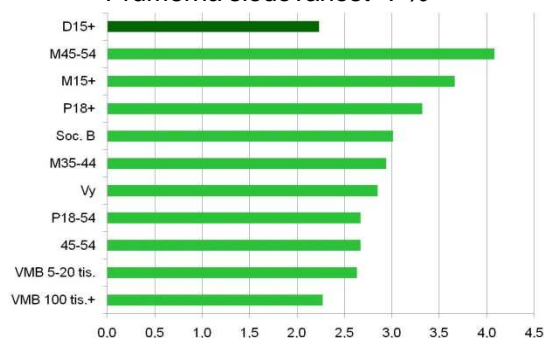

GAMBRINUS LIGA

Ceník klasické reklamy – jaro 2012

Charakteristika

- jarní část fotbalové ligy bude vysílána z veřejnoprávních stanic pouze na **ČT4** (stejně jako na podzim 2011)
- přímé přenosy převážně vysílané v **sobotu a pondělí** (výkopy převážně v 18:30)*
- jednotlivé zápasy jsou zasazeny do **fotbalového studia**
- počet reklamních bloků v rámci fotbalového studia: 4 (před a po 1.poločase a před a po 2.poločase)
- bloky před 1.poločasem budou umístěny před úvodním studiem

Gambrinus liga, so+po 18:00, ČT4

Průměrná sledovanost v %

Zdroj: ATO - Mediaresearch, 26.2.-28.5.2011

Ceník klasické reklamy

Ceny vychází ze standardního pásmového ceníku pro kanál ČT4

Kolo	Den	Datum	Výkop	Kód bloku	CENA			
					před 1.pol - A	po 1.pol - B	před 2.pol - C	po 2.pol - D
17	sobota	18.2	18:30	4G01	28 000	28 000	28 000	28 000
	pondělí	20.2	18:00	4G01	28 000	28 000	28 000	28 000
18	sobota	25.2	18:30	4G01	28 000	28 000	28 000	28 000
	pondělí	27.2	18:00	4G01	28 000	28 000	28 000	28 000
19	sobota	3.3	18:30	4G01	28 000	28 000	28 000	28 000
	pondělí	5.3	18:00	4G01	28 000	28 000	28 000	28 000
20	sobota	10.3	18:30	4G01	28 000	28 000	28 000	28 000
	pondělí	12.3	18:00	4G01	28 000	28 000	28 000	28 000
21	sobota	17.3	18:30	4G01	28 000	28 000	28 000	28 000
	pondělí	19.3	18:00	4G01	28 000	28 000	28 000	28 000
22	sobota	24.3	18:30	4G01	28 000	28 000	28 000	28 000
	pondělí	26.3	18:00	4G01	28 000	28 000	28 000	28 000
23	sobota	31.3	18:30	4G01	28 000	28 000	28 000	28 000
	pondělí	2.4	18:00	4G01	28 000	28 000	28 000	28 000
24	sobota	7.4	18:30	4G01	28 000	28 000	28 000	28 000
	pondělí	9.4	18:00	4G01	28 000	28 000	28 000	28 000
25	sobota	14.4	18:30	4G01	28 000	28 000	28 000	28 000
	pondělí	16.4	18:00	4G01	28 000	28 000	28 000	28 000
26	sobota	21.4	18:30	4G01	28 000	28 000	28 000	28 000
	pondělí	23.4	18:00	4G01	28 000	28 000	28 000	28 000
27	sobota	28.4	18:30	4G01	28 000	28 000	28 000	28 000
	pondělí	30.4	18:00	4G01	28 000	28 000	28 000	28 000
28	sobota	5.5	18:30	4G01	28 000	28 000	28 000	28 000
	pondělí	7.5	18:00	4G01	28 000	28 000	28 000	28 000
29	středa	9.5	17:00	4G01	15 500	15 500	15 500	28 000
30	neděle	13.5	17:00	4G01	15 500	15 500	15 500	28 000